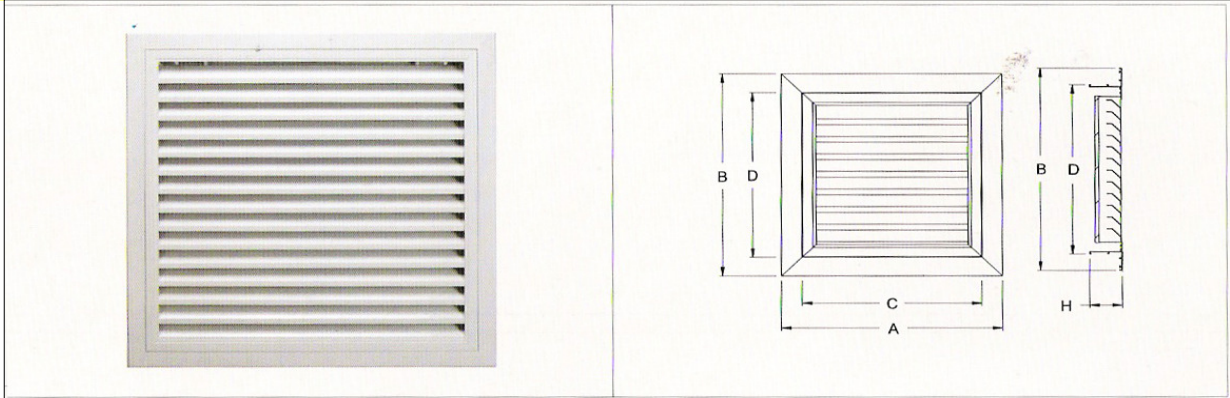

Cửa gió hồi nan 1 hướng không lưới lọc SHAPED RETURN AIR GRILLE - RAG (Non filter)

No.	Model	Specifications	A	B	C	D	H
1	SRAG3015	300X150	300	150	250	100	40
2	SRAG3020	300X200	300	200	250	150	40
3	SRAG4015	400X150	400	150	350	100	40
4	SRAG4020	400X200	400	200	350	150	40
5	SRAG4030	400X300	900	400	350	250	40
6	SRAG5020	500X200	500	200	450	150	40
7	SRAG5030	500X300	500	300	450	250	40
8	SRAG6020	600X200	600	200	550	150	40
9	SRAG6030	600X300	600	300	550	250	40
10	SRAG1230	1200X300	1200	300	1165	250	40
11	SRAG1240	1200X400	1200	400	1165	350	40
12	SRAG1250	1200X500	1200	500	1165	450	40
13	SRAG1260	1200X600	1200	600	1165	550	40

Chất liệu : Nhôm sơn tĩnh điện/ Electrostatic painted Aluminium

Đặc tính sản phẩm :

Cửa gió hồi nan 1 hướng có góc nan nghiêng cố định 45⁰ giúp ổn định việc thông gió hoạt động ổn định theo tiêu chuẩn và ý tưởng thiết kế. Loại cửa gió này được sử dụng làm cửa gió hồi trong hệ thống điều hòa không khí trung tâm.

Với cấu trúc đẹp, chắc chắn và trang nhã, nó luôn mang lại cho công trình 1 vẻ đẹp độc đáo.

Product advantage :

With 45⁰ fixed the blade in frame, good ventilation function and straight appearance. Fixed blade return air grille is used for air conditioning system as return air grille. Its structure is concise, atmosphere style and beauty. It suitable for modern concise style decoration