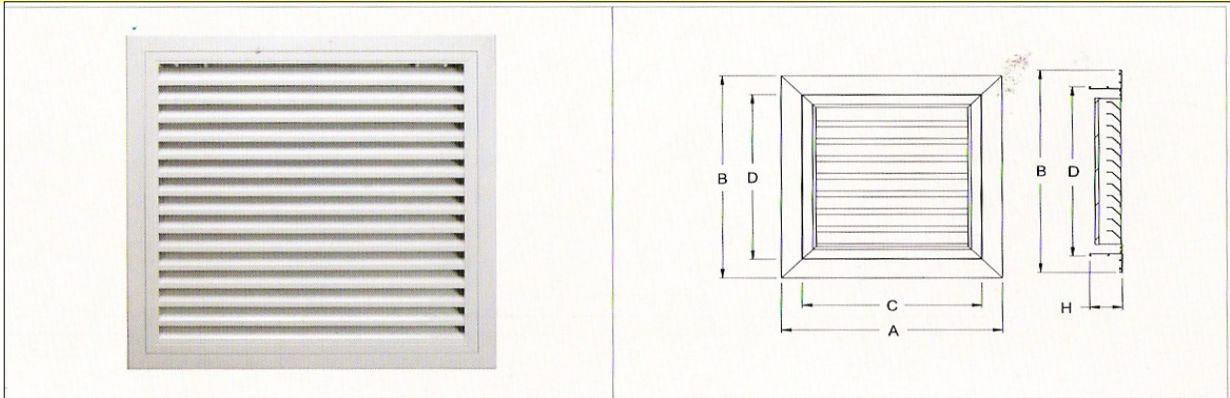

Cửa gió hồi nan cong 1 hướng có lưới lọc
SHAPED RETURN AIR GRILLE - RAG-F (With filter)

No.	Model	Specifications	A	B	C	D	H
1	SRAG3015-F	300X150	300	150	250	100	40
2	SRAG3020-F	300X200	300	200	250	150	40
3	SRAG4015-F	400X150	400	150	350	100	40
4	SRAG4020-F	400X200	400	200	350	150	40
5	SRAG4030-F	400X300	900	400	350	250	40
6	SRAG5020-F	500X200	500	200	450	150	40
7	SRAG5030-F	500X300	500	300	450	250	40
8	SRAG6020-F	600X200	600	200	550	150	40
9	SRAG6030-F	600X300	600	300	550	250	40
10	SRAG1230-F	1200X300	1200	300	1165	250	40
11	SRAG1240-F	1200X400	1200	400	1165	350	40
12	SRAG1250-F	1200X500	1200	500	1165	450	40
13	SRAG1260-F	1200X600	1200	600	1165	550	40

Chất liệu : Nhôm sơn tĩnh điện/ Electrostatic painted Aluminium

Đặc tính sản phẩm :

Cửa gió hồi nan 1 hướng có góc nan nghiêng cố định 45° giúp ổn định việc thông gió hoạt động ổn định theo tiêu chuẩn và ý tưởng thiết kế. Loại cửa gió này được sử dụng làm cửa gió hồi trong hệ thống điều hòa không khí trung tâm.

Mặt nạ của gió có thể tháo lắp được, thuận tiện cho quá trình kiểm tra và vệ sinh.

Với cấu trúc đẹp, chắc chắn và trang nhã, nó luôn mang lại cho công trình 1 vẻ đẹp độc đáo.

Product advantage :

With 45° fixed the blade in frame, good ventilation function and straight appearance.

The blade fram can removable, easy for check and cleaning.

Fixed blade return air grille is used for air conditioning system as return air grille. Its structure is concise, atmosphere style and beauty. It suitable for modern concise style decoration