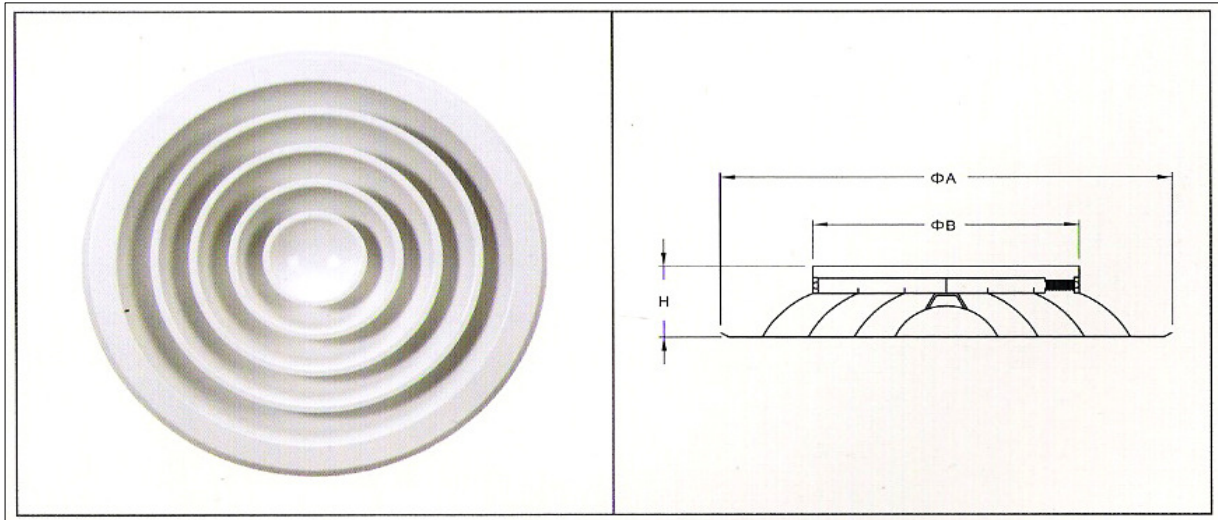

Cửa gió khuếch tán tròn
STARVENT ROUND DIFFUSER (SRD)

No.	Model	Specifications	ΦA	ΦB	H	Duct size	Ceiling size
1	SRD150	D150	250	148	48	150	150
2	SRD200	D200	300	198	48	200	198
3	SRD250	D250	400	248	48	250	248
4	SRD300	D300	450	298	48	300	298
5	SRD350	D350	500	348	48	350	348

Cửa gắn nền nhà - Starvent Ground grille (SGG)

No.	Model	Specifications	A	B	C	D	H
1	SGG6030	600X300	600	300	570	270	72
2	SGG6060	600X600	600	300	570	570	72