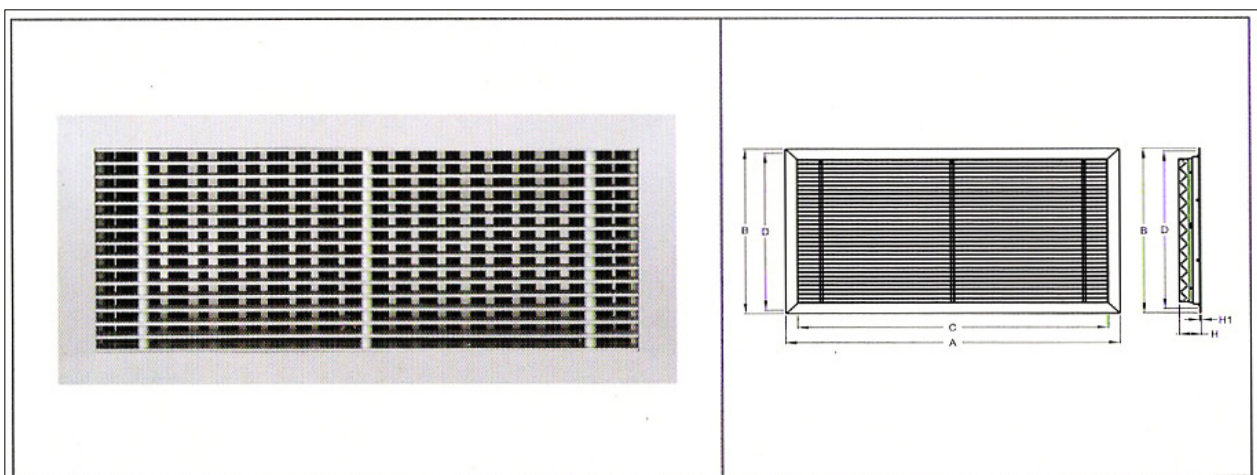

Cửa gió khuếch tán tròn
STARVENT ROUND DIFFUSER (SRD)

No.	Model	Specifications	ΦA	ΦB	H	Duct size	Ceiling size
1	SRD150	D150	250	148	48	150	150
2	SRD200	D200	300	198	48	200	198
3	SRD250	D250	400	248	48	250	248
4	SRD300	D300	450	298	48	300	298
5	SRD350	D350	500	348	48	350	348

Cửa gắn nền nhà - Starvent Ground grille (SGG)

No.	Model	Specifications	A	B	C	D	H
1	SGG6030	600X300	600	300	570	270	72
2	SGG6060	600X600	600	300	570	570	72