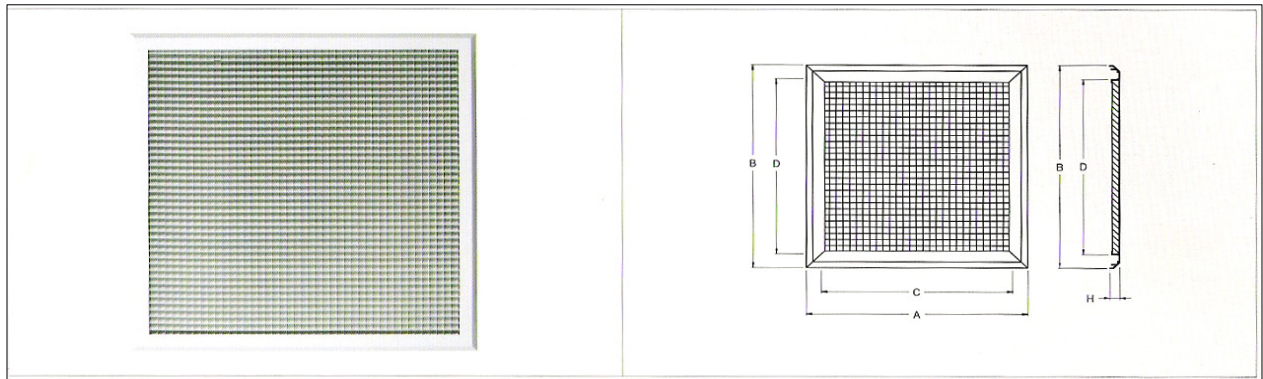

**Cửa gió nan 2 lớp có lưới lọc- Starvent double deflection filter air grille ( SDAG-F )**

No.	Model	Specifications	A	B	C	D	H
1	SDAG3020-F	300x200	300	200	250	150	25
2	SDAG4015-F	400x150	400	150	350	100	25
3	SDAG4020-F	400x200	400	200	350	150	25
4	SDAG4030-F	400x300	400	300	350	250	25
5	SDAG5020-F	500x200	500	200	450	150	25
6	SDAG5030-F	500x300	500	300	450	250	25
7	SDAG6020-F	600x200	600	200	550	150	25
8	SDAG6030-F	600x300	600	300	550	250	25
	SDAG6040-F	600x400	600	400	550	350	25
9	SDAG9020-F	900x200	900	200	850	150	25
10	SDAG9030-F	900x300	900	300	850	250	25
	SDAG9040-F	900X400	900	400	850	350	25
11	SDAG1220-F	1200x200	1200	200	1165	150	25
12	SDAG1230-F	1200x300	1200	300	1165	250	25
12	SDAG1240-F	1200X400	1200	400	1165	350	25

**Chất liệu : Nhôm sơn tĩnh điện/ Electrostatic painted Aluminium**

**Đặc tính sản phẩm :**

Cửa gió 2 lớp nan có lưới lọc chủ yếu dùng cho hệ thống gió hồi trong hệ thống ĐHKK. Với cấu trúc tinh xảo của sản phẩm, nó đưa về đẹp công trình đạt tới mức độ trang nhã, thanh lịch và quý phái. Sản phẩm được sử dụng trong nhà có thiết kế theo phong cách thiết kế cổ điển.